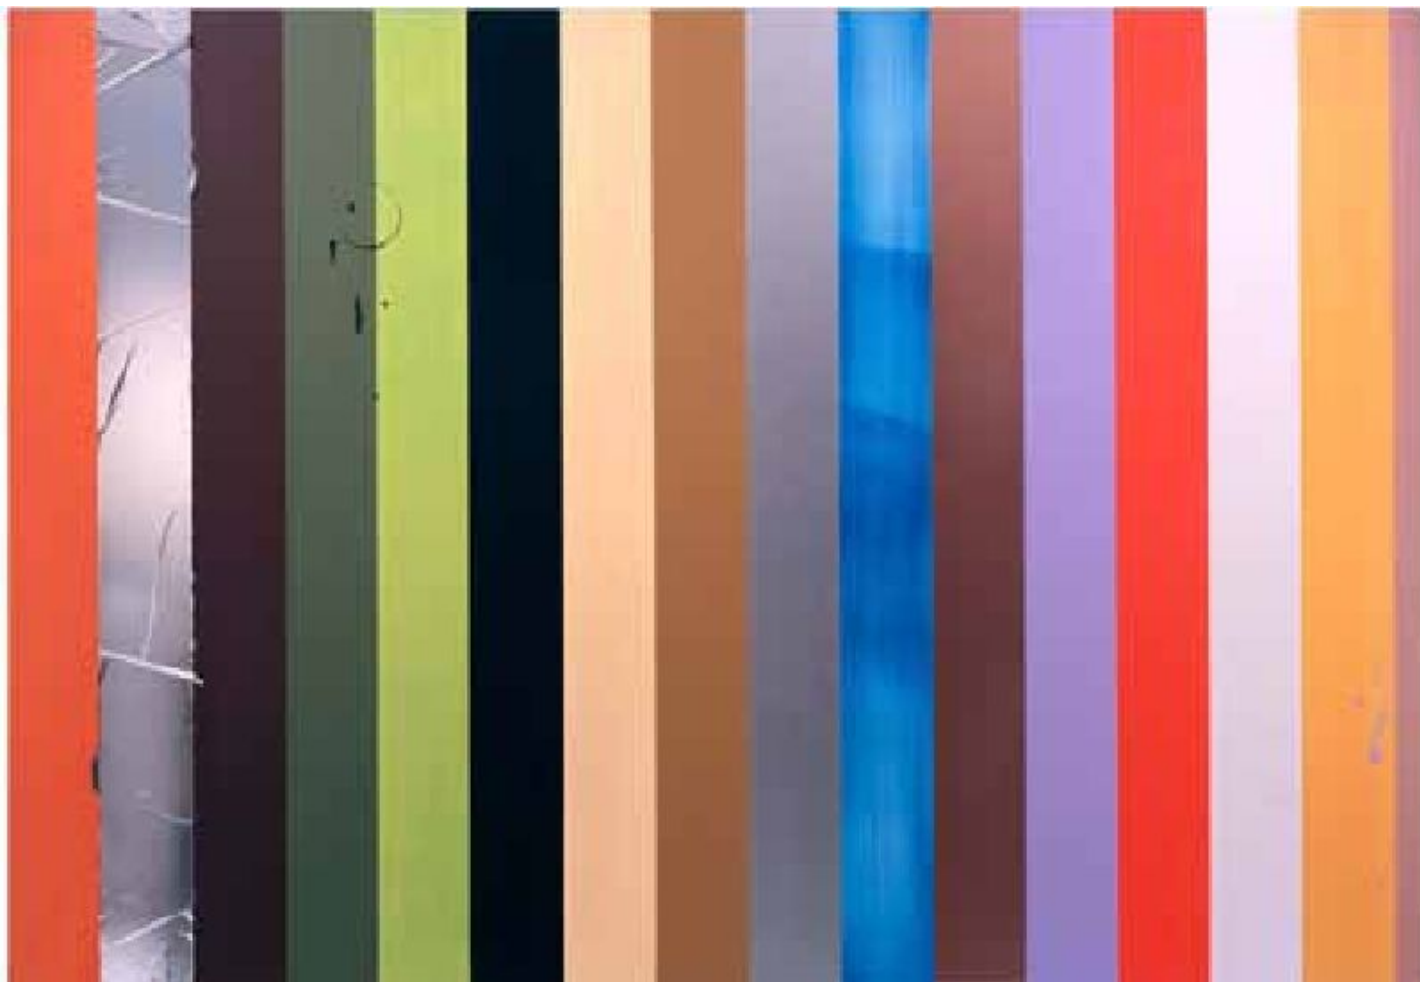

berezdivin • collection
espacio 1414

Anselm Reyle, *Untitled*, 2004
Mixed media on canvas, 227 x 332 cm (89 3/8 x 130 3/4 in.)
REYLAN-01